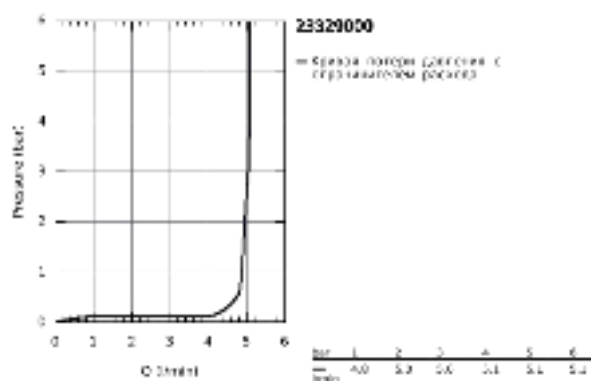

## 23 329 000 BAUEDGE СМЕСИТЕЛЬ ОДНОРЫЧАЖНЫЙ ДЛЯ РАКОВИНЫ, DN 15 РАЗМЕР S

### ОПИСАНИЕ ПРОДУКТА

- Colour: хром
- монтаж на одно отверстие
- металлический рычаг
- GROHE Long-Life керамический картридж 28 мм
- GROHE Long-Life Finish - стойкое долговечное покрытие
- GROHE Water Saving ограничитель расхода воды 5,7 л/мин
- система быстрого монтажа
- цепочка
- гибкая подводка