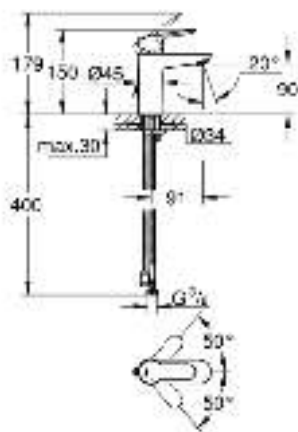

## 23 329 000 BAUEDGE СМЕСИТЕЛЬ ОДНОРЫЧАЖНЫЙ ДЛЯ РАКОВИНЫ, DN 15 РАЗМЕР S

### ОПИСАНИЕ ПРОДУКТА

- Colour: хром
- монтаж на одно отверстие
- металлический рычаг
- GROHE Long-Life керамический картридж 28 мм
- GROHE Long-Life Finish - стойкое долговечное покрытие
- GROHE Water Saving ограничитель расхода воды 5,7 л/мин
- система быстрого монтажа
- цепочка
- гибкая подводка

23 329 000 **BAUEDGE СМЕСИТЕЛЬ ОДНОРЫЧАЖНЫЙ ДЛЯ РАКОВИНЫ, DN 15**  
**РАЗМЕР S**

**ЗАПАСНЫЕ ЧАСТИ** , сентября 2012 – now

- 1: Рычаг (Spare part-nr. 46697000)
  - 2: Картридж (Spare part-nr. 46580000)
  - 3: Цепочка (Spare part-nr. 06815000)
  - 3.1: Крепление цепочки (Spare part-nr. 0116100M)
  - 4: Аэратор (Spare part-nr. 48159000)
  - 5: Обратное резьбовое соединение (Spare part-nr. 46249000)
  - 6: Монтажный ключ (Spare part-nr. 19017000)\*
- \* Optional accessories